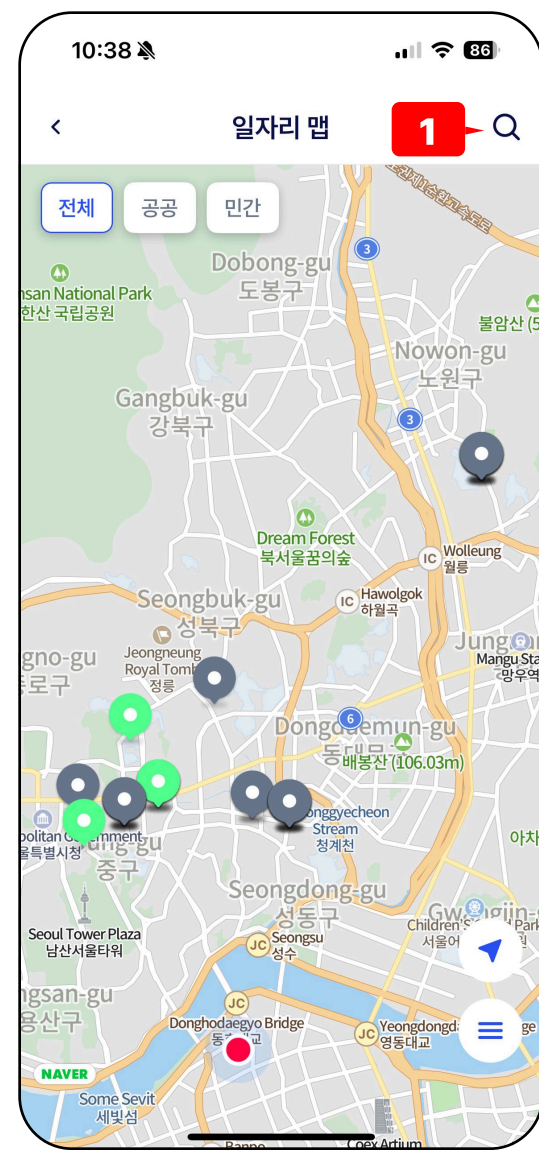

2. 일자리 맵

AS - IS

TO- BE

Description	
일자리맵 주소 검색 기능 텍스트 입력 값 마다 관련 검색어 자동완성 기능	
1	일자리 맵 화면에서 주소검색 아이콘 탭
2	주소 검색 시 입력되는 텍스트 자동완성
3	입력되는 텍스트값과 관련된 주소 목록 5개 반환
4	주소를 입력하고 검색버튼을 누를 경우 검색되는 관련 주소 리스트 모두 반환 목록은 페이지내 스크롤로 구현, <ul style="list-style-type: none"> 상단 검색 필드 영역을 FIXED로 주소 목록만 위아래 스크롤 가능하도록 함.