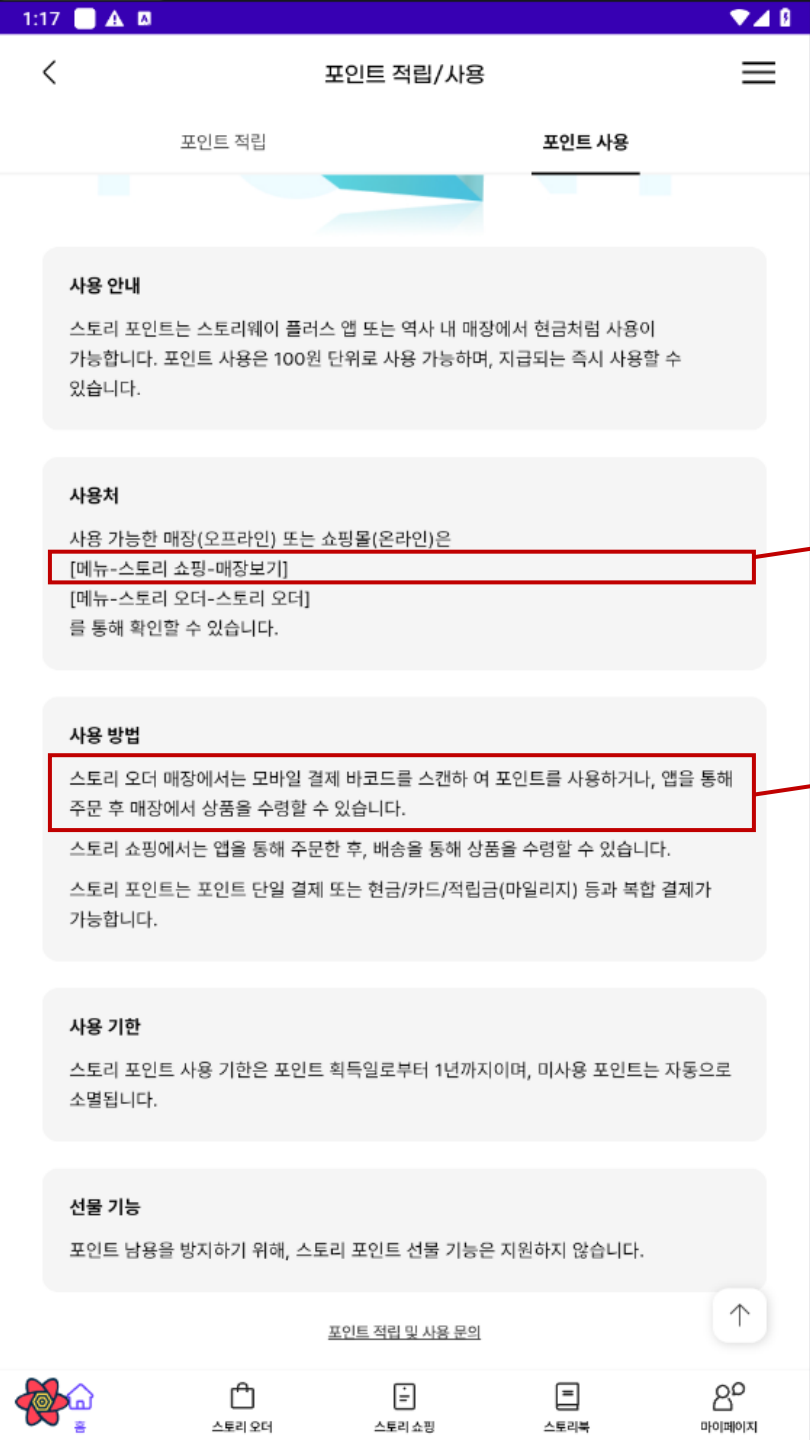

개발
하단에 들어가는 안내 내용 추가를 포함해서 해당 페이지 전체에 대한 퍼블리싱 수정 작업 완료된 상태입니다.

퍼블리싱
[메뉴-스토리 쇼핑-업체보기]

퍼블리싱
역사에 있는 오프라인 매장에서 포인트 사용 바코드를 스캔하여 포인트를 사용하거나, 앱을 통해 주문한 후 매장에서 상품을 수령할 수 있습니다.